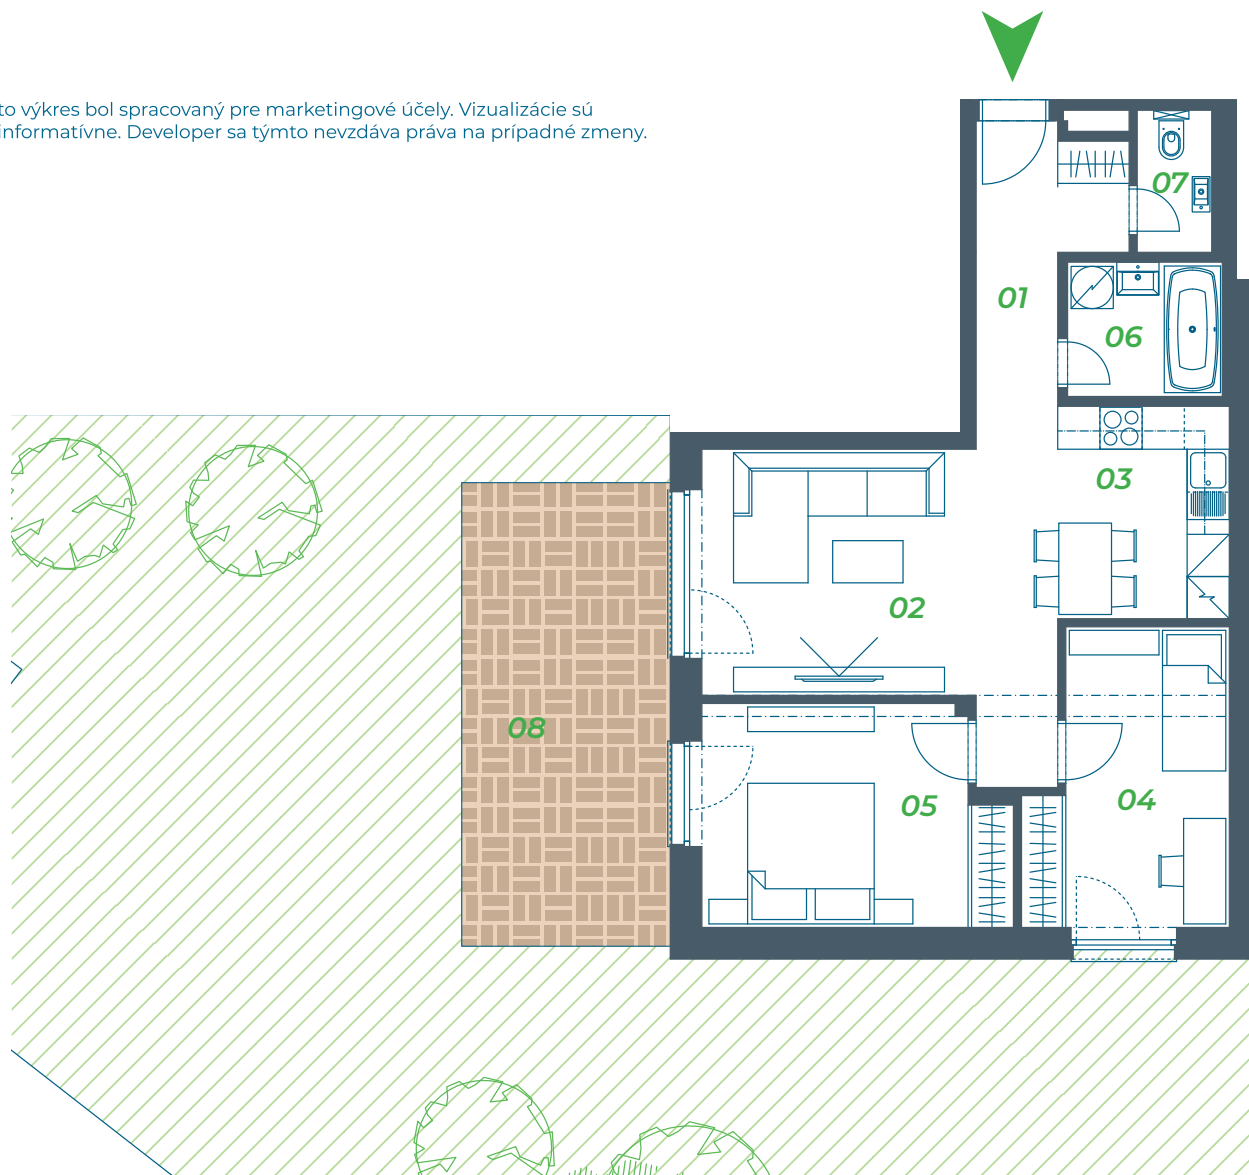

LORINČÍK
HAJE

VILADOM C9

pohľad západný

pohľad východný

pohľad južný

pohľad severný

Byt č. 3 / 3-izbový

Tento výkres bol spracovaný pre marketingové účely. Vizualizácie sú iba informatívne. Developer sa týmto nevzdáva práva na prípadné zmeny.

BYT č. 3		1.NP
Miestnosť		Plocha (m2)
01	Zádverie a chodba	6,46
02	Obyvacia izba	20,36
03	Kuchyňa s jedálňou	7,37
04	Izba	11,56
05	Spálňa	13,51

Miestnosť		Plocha (m2)
06	Kúpeľňa	4,30
07	WC	2,06
SPOLU	Úžitková plocha	65,62
08	Terasa	19,88