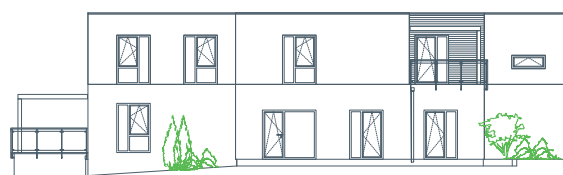

LORINČÍK
HAJE

VILADOM C9

pohľad západný

pohľad východný

pohľad južný

pohľad severný

Byt č. 3 / 3-izbový

Tento výkres bol spracovaný pre marketingové účely. Vizualizácie sú iba informatívne. Developer sa týmto nevzdáva práva na prípadné zmeny.

BYT č. 3		1.NP
Miestnosť		Plocha (m2)
01	Zádverie a chodba	6,46
02	Obyvacia izba	20,36
03	Kuchyňa s jedálňou	7,37
04	Izba	11,56
05	Spálňa	13,51

Miestnosť		Plocha (m2)
06	Kúpeľňa	4,30
07	WC	2,06
SPOLU	Úžitková plocha	65,62
08	Terasa	19,88