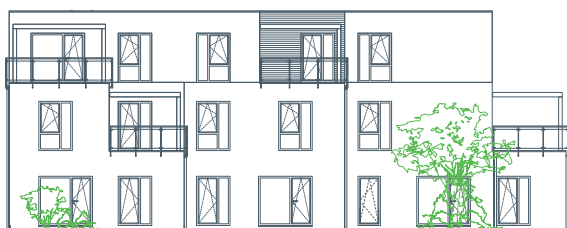

LORINČÍK
HAJE

VILADOM C9

pohľad západný

pohľad východný

pohľad južný

pohľad severný

Byt č. 3 / 3-izbový

Tento výkres bol spracovaný pre marketingové účely. Vizualizácie sú iba informatívne. Developer sa týmto nevzdáva práva na prípadné zmeny.

BYT č. 3		1.NP
Miestnosť		Plocha (m2)
01	Zádverie a chodba	6,46
02	Obyvacia izba	20,36
03	Kuchyňa s jedálňou	7,37
04	Izba	11,56
05	Spálňa	13,51

Miestnosť		Plocha (m2)
06	Kúpeľňa	4,30
07	WC	2,06
SPOLU	Úžitková plocha	65,62
08	Terasa	19,88