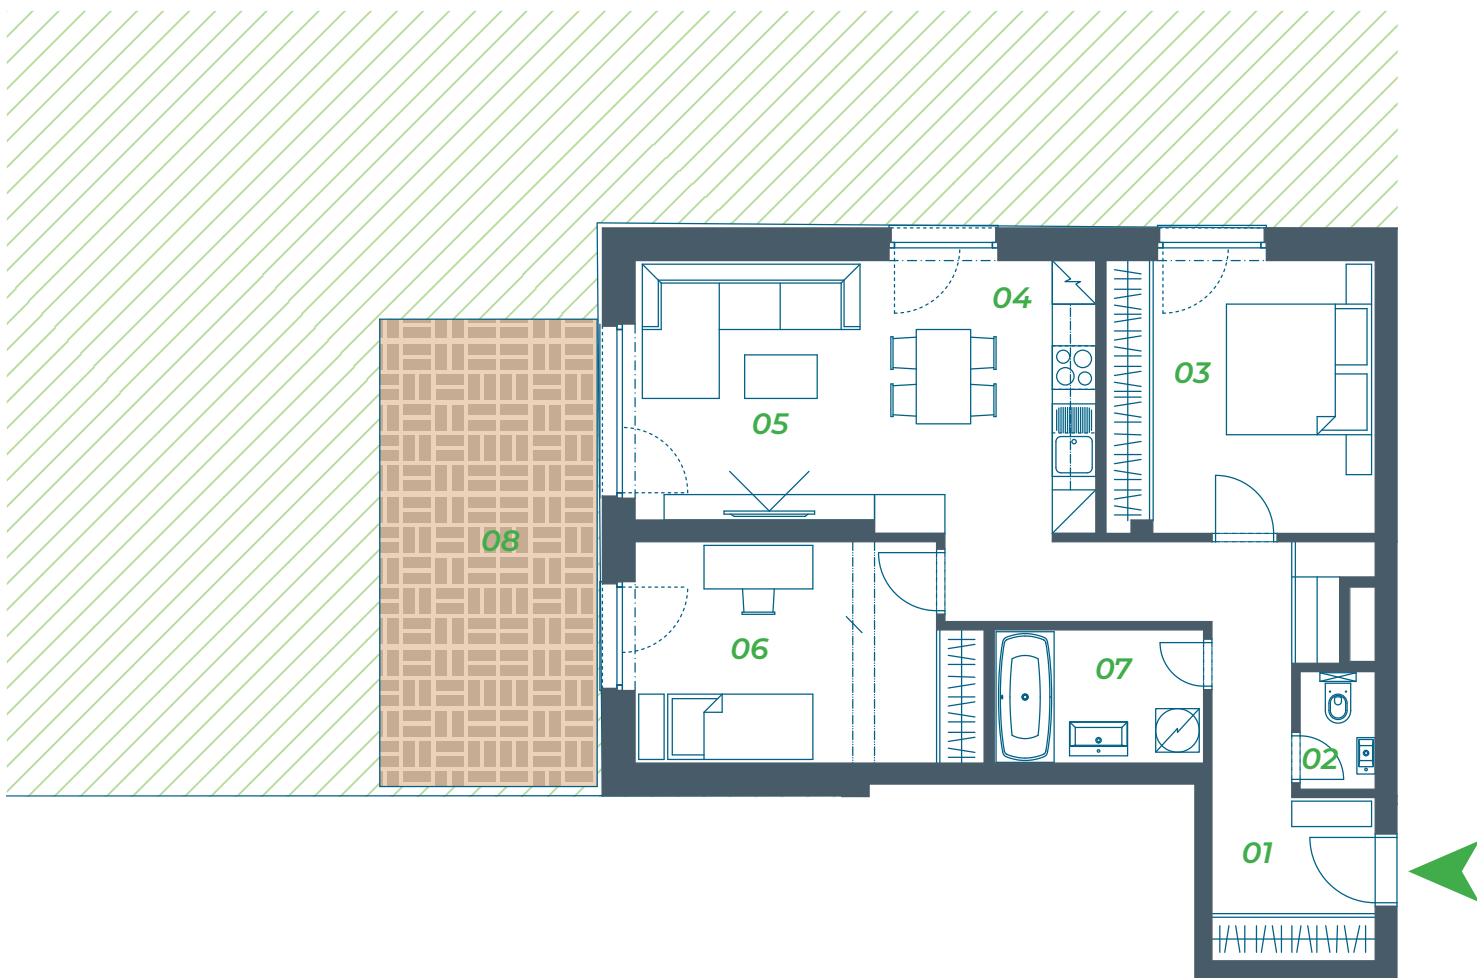

LORINČÍK
HAJE

VILADOM C10

pohľad západný

pohľad východný

pohľad južný

pohľad severný

Byt č. 1 / 3-izbový

Tento výkres bol spracovaný pre marketingové účely.
Vizualizácie sú iba informatívne. Developer
sa týmto nevzdáva práva na prípadné zmeny.

BYT č. 1		1.NP
Miestnosť		Plocha (m2)
01	Zádverie a chodba	14,65
02	WC	1,59
03	Izba	14,26
04	Kuchyňa s jedálňou	10,98
05	Obývacia izba	12,97

Miestnosť		Plocha (m2)
06	Izba	14,24
07	Kúpeľňa	5,17
SPOLU Úžitková plocha		73,86
08	Terasa	19,35