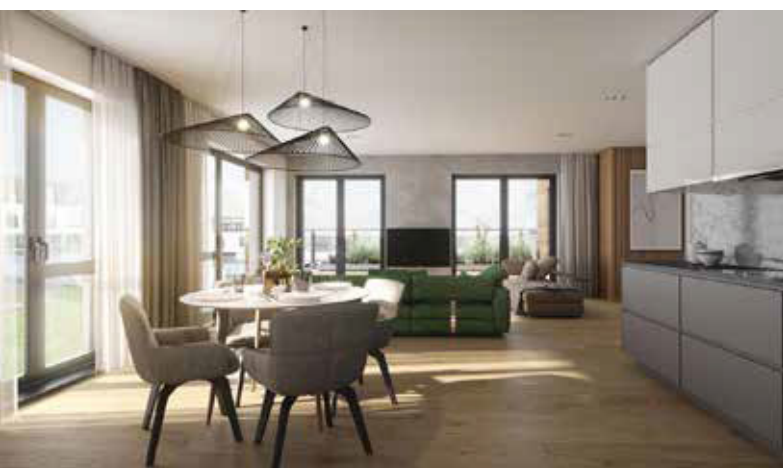

LORINČÍK
HAJE

BD 4/1

pohľad východný

pohľad južný

pohľad západný

pohľad severný

Byt č. 7 / 2-izbový

BYT č. 7		2.NP
Miestnosť		Plocha (m ²)
1	Zádvrie	5,56
2	WC	1,49
3	Kúpeľňa	3,91
4	Kuchyňa	6,54
5	Obývacia izba	23,47
6	Izba	13,53
7	Loggia	6,10
SPOLU	Úžitková plocha	54,50
	Loggia	6,10