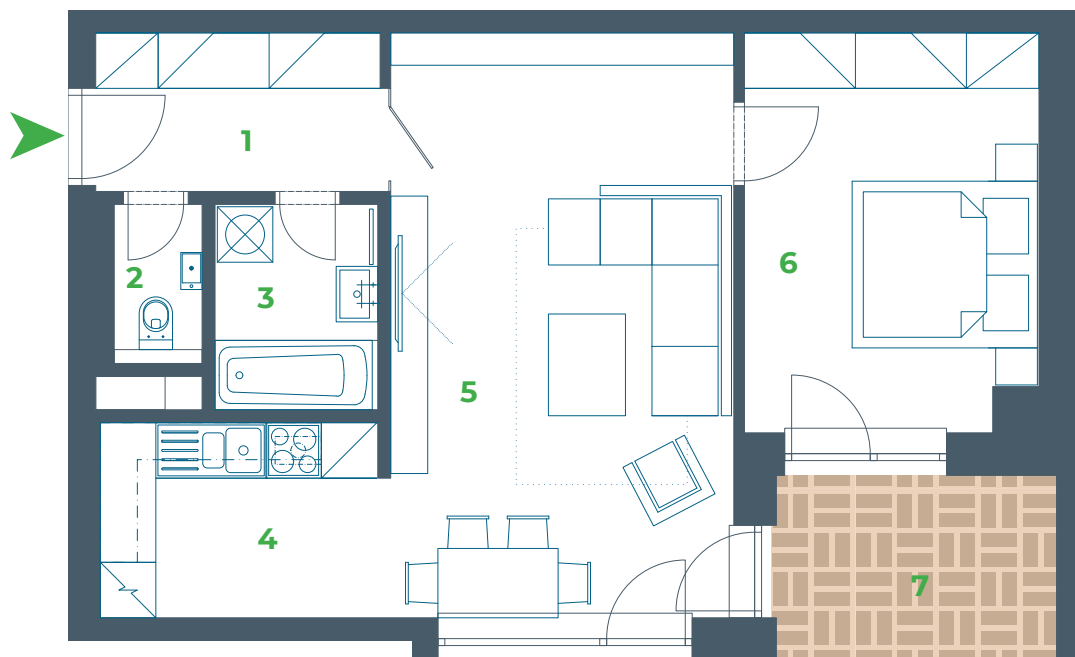

LORINČÍK
HAJE

BD 4/1

pohľad východný

pohľad južný

pohľad západný

pohľad severný

Byt č. 7 / 2-izbový

BYT č. 7		2.NP
Miestnosť		Plocha (m ²)
1	Zádvrie	5,56
2	WC	1,49
3	Kúpeľňa	3,91
4	Kuchyňa	6,54
5	Obývacia izba	23,47
6	Izba	13,53
7	Loggia	6,10
SPOLU	Úžitková plocha	54,50
	Loggia	6,10