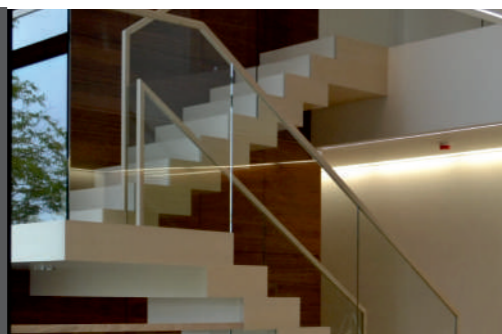

NÁVRH  
ATYPOVÝCH  
PRVKOV

INTERIÉR NA KLÚČ

AUTORSKÝ  
DOZOR

VÝBER  
TYPOVÝCH  
PRVKOV

NÁVRH  
KUCHYNSKEJ  
LINKY

CELKOVÉ  
FAREBNÉ  
RIEŠENIE

PM DESIGN S.R.O.  
RASTISLAVOVA 68  
KOŠICE

MOB: 0903 600 140  
MAIL: MARGITA@CEREI.SK  
WWW.PMDESIGN.SK